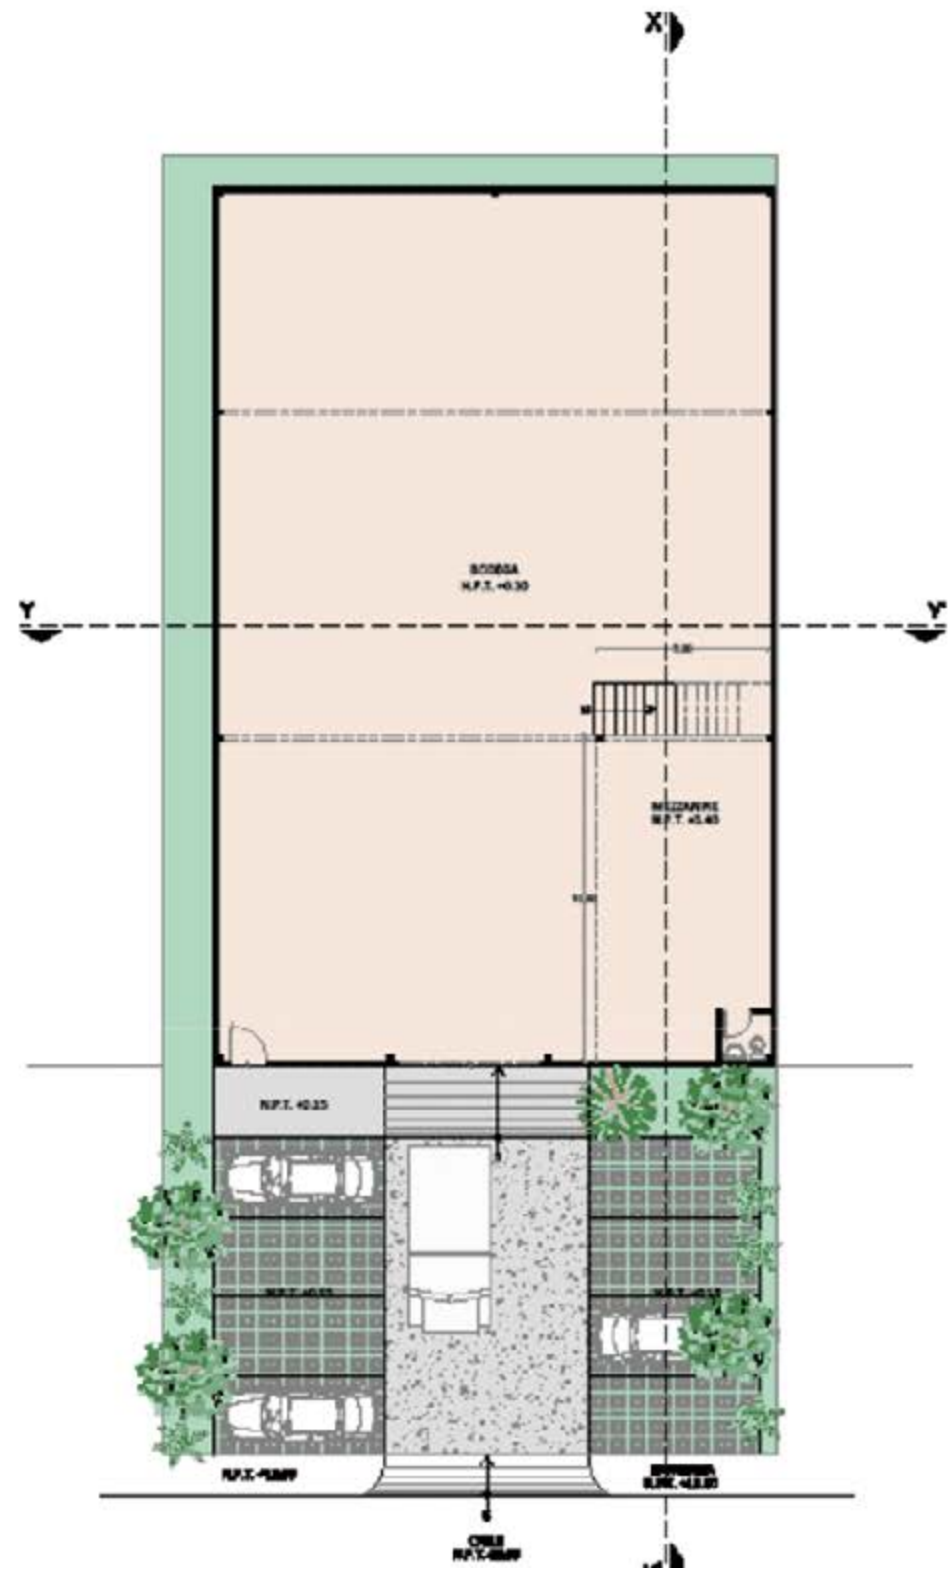

F-36 **TERRENO INDUSTRIAL EN VENTA**

**Sup. 1,260 m<sup>2</sup>**

Carr. Mérida - Tetiz  
**Mérida Yucatán**

M.R

MONTEJO REALTY

ENDÉNICO

ENDÉNICO

# BODEGA TIPO

## PLANTA ARQUITECTÓNICA